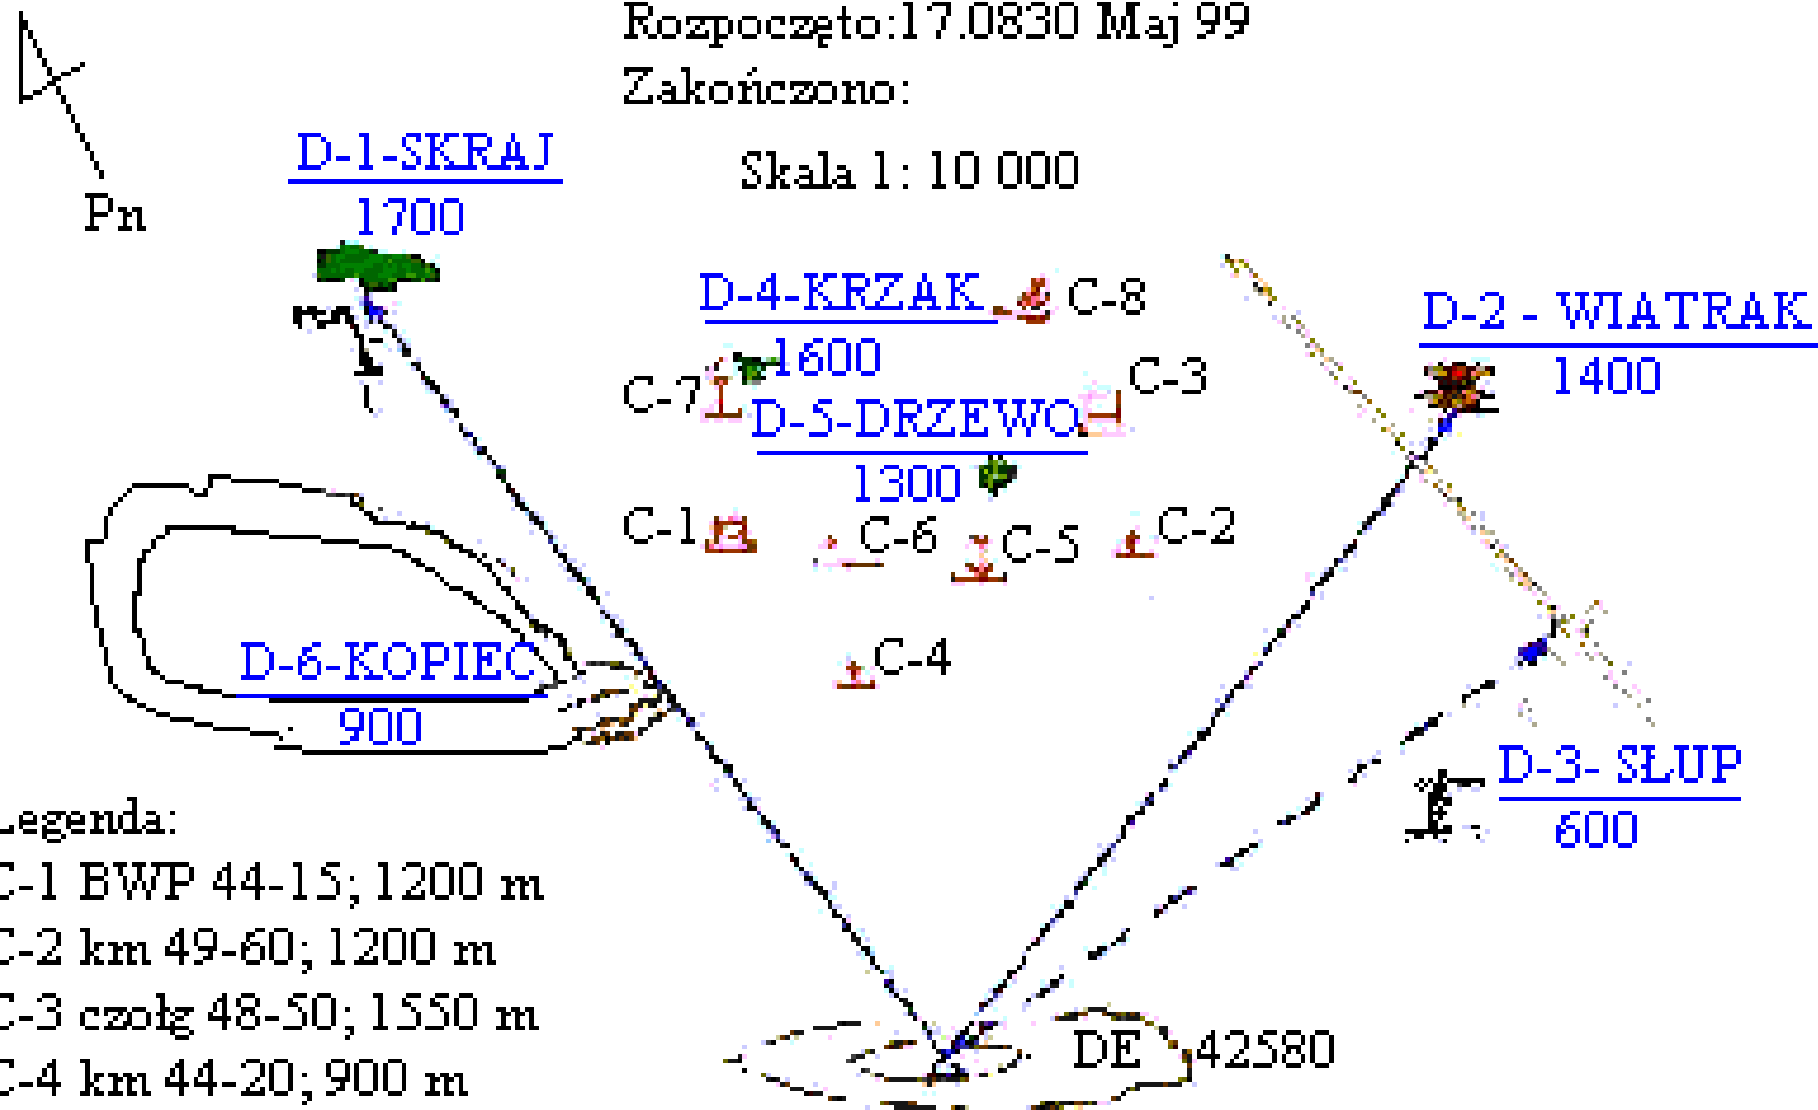

SZKIC OBSERWACJI nr 1 PO 1

Rozpoczęto: 17.0830 Maj 99

Zakończono:

Skala 1: 10 000

Legenda:

C-1 BWP 44-15; 1200 m

C-2 km 49-60; 1200 m

C-3 czołg 48-50; 1550 m

C-4 km 44-20; 900 m

C-5 ppk 47-70; 1150 m

C-6 grupa piechoty 45-30; 1100 m

C-7 3 moździerze 46-60; 1600 m

C-8 haubica 47-20; 1700 m

Podpis: kpr. A. WIERZBA

Dowódca 3 drp.